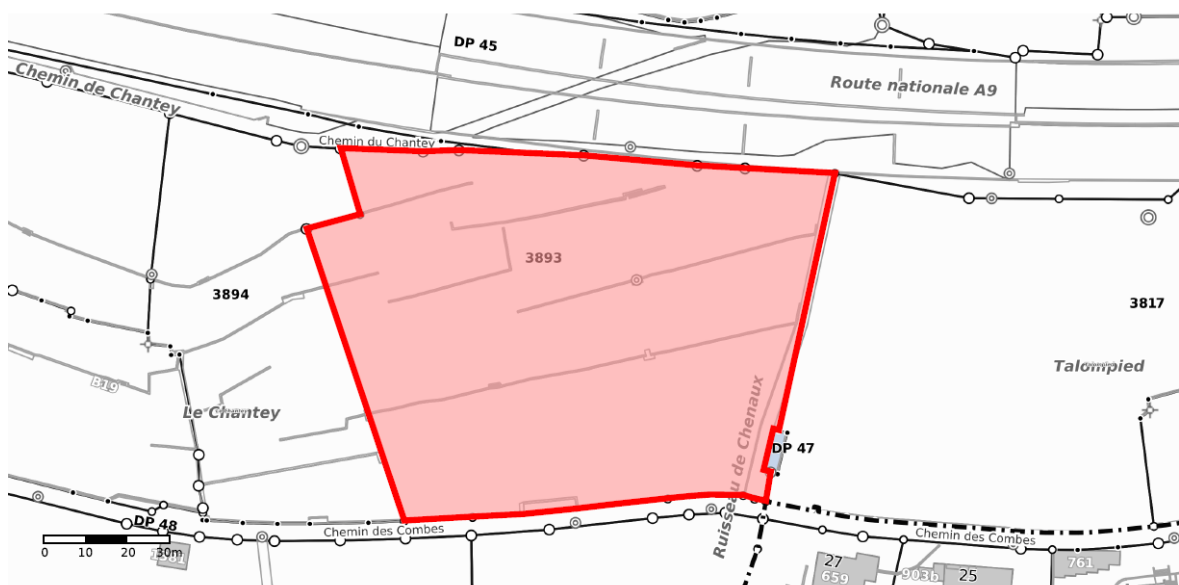

A LOUER

La Municipalité met en location, au prix de $-.20/m^2$, une partie de ses vignes communales

- Parcelle « Le Chantey », parcelle n° 3893, environ $6'005m^2$
- Parcelle « Samoret », parcelle n° 3959, environ $2'102m^2$