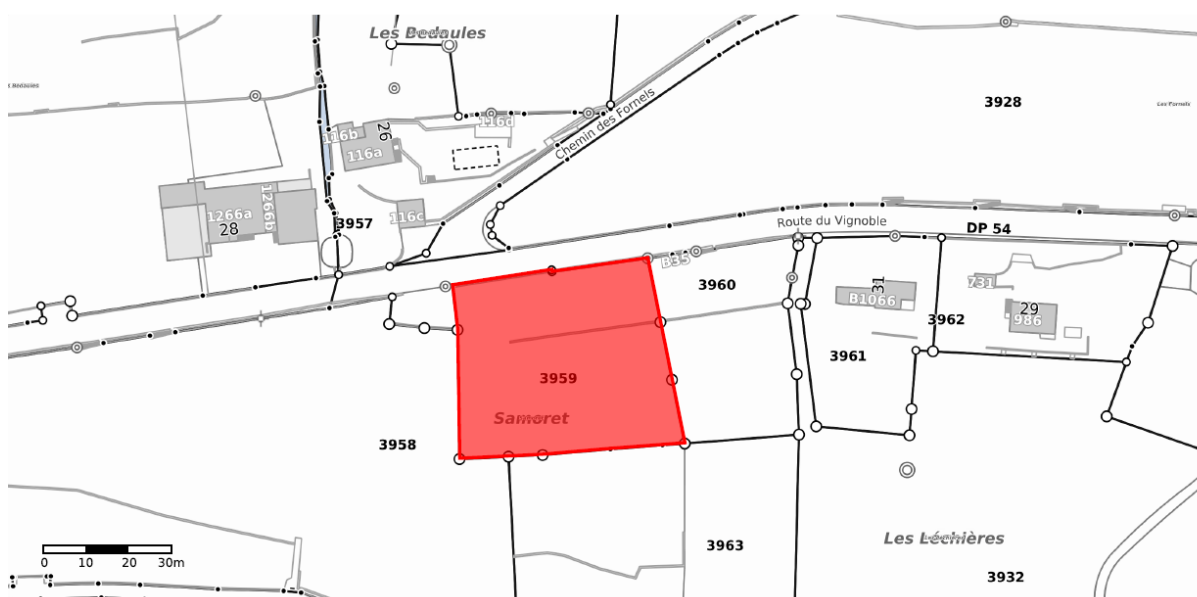

Samoret

Pour tous renseignements s'adresser à :
M. Gilbert Cavin, municipal
021 921 49 24 – commune@chardonne.ch